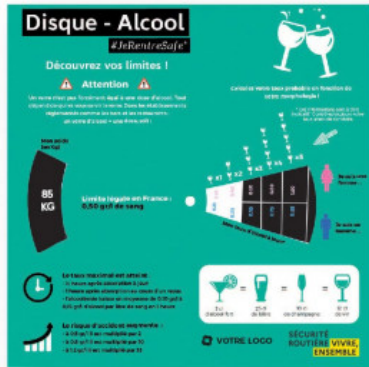

Parkuhr Alcoodisque© zur Alkoholprävention, personalisierbar

Reference: P8451

Die Parkscheibe Alcoodisque© #JeRentreSafe ist ein nützliches und lehrreiches Kommunikationsmittel, das wichtige Informationen über die Gefahren des Alkohols am Steuer vermittelt. Maße: 150 x 150 mm. Mit Ihrem Logo personalisierbar.

Die **Alcoodisque©-Parkuhr #JeRentreSafe** ist ein nützliches **Zubehör zur Verkehrssicherheit** in originellem Format.

Die Vorderseite entspricht einer klassischen **blauen Parkscheibe**, auf der Rückseite finden Sie nützliche Informationen über die Gefahren von **Alkohol** am Steuer.

Durch Drehen der **Scheibe** erhalten Sie insbesondere Informationen über Ihren ungefähren Alkoholspiegel anhand von Kriterien wie Gewicht, Geschlecht und **Alkoholkonsum**. Drehen Sie einfach die Scheibe, um die Daten für das gewünschte **Gewicht** für Frauen und Männer bei einem Konsum von 1 bis 5 Gläsern **Alkohol** anzuzeigen.

Diese Scheibe enthält auch nützliche Zahlenangaben zur gesetzlichen Grenze, die in Frankreich nicht überschritten werden darf.

Die **Alkohol-Scheibe #JeRentreSafe** ist somit ein nachhaltiges und originelles **Präventionsmittel**, das Sie Ihren Mitarbeitern oder Ihrem Publikum bei verschiedenen Präventionsveranstaltungen anbieten können.