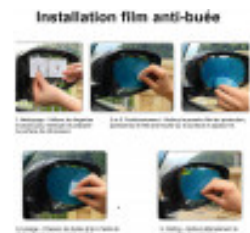

Anti-Beschlag-Folie für Autospiegel

Reference: P9811

Die Antibeschlagfolie für Rückspiegel ist ein unverzichtbares Accessoire für mehr Sicherheit und Gelassenheit beim Fahren. Dank ihrer wasserabweisenden Technologie verhindert sie das Beschlagen und das Abperlen von Regentropfen und garantiert Ihnen auch bei schlechtem Wetter eine perfekte Sicht auf Ihren toten Winkel. Sie ist für alle Fahrzeuge (PKW, Nutzfahrzeuge, Motorräder...) geeignet und lässt sich in nur wenigen Minuten anbringen.

Sicheres Fahren mit perfekter Sicht

Lassen Sie sich nicht länger durch Beschlag und Regen in Ihrer Sicherheit im Straßenverkehr beeinträchtigen. Unsere **Antibeschlagfolie für Rückspiegel** ist die einfache und wirksame Lösung, um unter allen Umständen eine klare und freie Sicht zu gewährleisten. Diese wasserabweisende Folie wurde

speziell für Gewerbetreibende entwickelt, denen die Sicherheit ihrer Flotte am Herzen liegt, sowie für Privatpersonen, die Wert auf sicheres Fahren legen. Sie weist Wasser ab und sorgt so für optimale Sicht in Ihren toten Winkeln.

Dank ihrer Abmessungen von 135 x 95 mm eignet sich unsere Folie für eine Vielzahl von Fahrzeugen: SUVs, PKWs, Nutzfahrzeuge oder Motorräder. So können Sie Ihre gesamte Firmenflotte oder Ihre verschiedenen Privatfahrzeuge mit demselben Produkt ausstatten. Es ist die einfache, kostengünstige und universelle Lösung, um die Sichtbarkeit und Sicherheit auf all Ihren Fahrten zu verbessern.