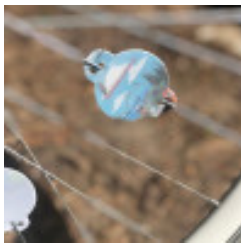

Reflektor für Werbeschilder

Reference: P9557

Reflektor für Werbereifen garantiert eine hohe Lichtreflexionsqualität. Der Reflektor passt sich an alle in Europa hergestellten Fahrradreifen an.

Herstellungsland: Polen
Lagerbestand verfügbar: Verfügbar
Zusammensetzung: Kunststoff
Breite: 5 cm
Höhe: 7 cm
Stückgewicht: 4 g
Produktverpackung: Polybag

Reflektor für Werbe-Fahrradspeichen, einfach an allen Speichentypen anzubringen. An einem Fahrrad angebracht, reflektiert dieses Produkt das Licht von Fahrzeugen und sorgt so für eine bessere seitliche Sichtbarkeit des Radfahrers.

Dank seiner geringen Größe ist dieser Reflektor für Werbespeichen ein praktisches Kommunikationsmittel, das sich bei Ihren Veranstaltungen leicht verteilen lässt. Außerdem zeigt er Ihre Unterstützung für sanfte Mobilität.

Der Reflektor ist einfach zu montieren und garantiert trotz Vibrationen und Stößen einen festen Halt am Fahrrad. Dank seines Materials aus flexiblem Kunststoff ist er außerdem bruchsicher.

Die Personalisierung dieses Produkts erfolgt im Vierfarbdruck unter der reflektierenden Oberfläche, wodurch Ihr Logo besonders langlebig ist.