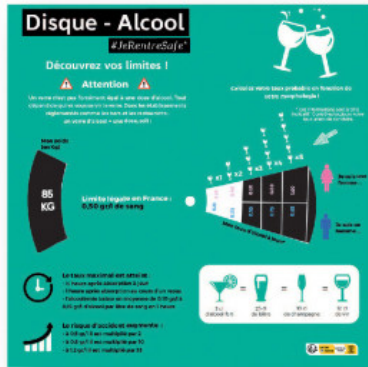

## Parkuhr Alcoodisque© neutrale Alkoholprävention

Reference: P9596

Parkuhr für blaue Zonen mit Präventionsbotschaft und Logo der Verkehrssicherheit. Die Parkscheibe Alcoodisque© ist ein originelles, nützliches und kostengünstiges Kommunikationsmittel.  
Abmessungen: 15 x 15 cm

Sie suchen ein nützliches, wirkungsvolles und originelles Kommunikationsmittel für Ihre Verkehrssicherheitstage? Die Parkuhr Alcoodisque© ist das ideale Accessoire.

Dieses Kommunikationsmittel zur Prävention hat zwei Funktionen:

Auf der Vorderseite finden Sie eine Parkscheibe für die sogenannten blauen Parkzonen, mit der Sie Ihre Ankunftszeit angeben können.

Auf der Rückseite finden Sie eine Tabelle zur Berechnung Ihres voraussichtlichen Blutalkoholgehalts basierend auf Kriterien wie Gewicht, Geschlecht und Anzahl der konsumierten Getränke. Diese Tabelle ist auf der Vorderseite der Scheibe aufgedruckt und ermöglicht es Ihnen, durch Drehen der Scheibe festzustellen, ob Sie den im Straßenverkehrsgesetz festgelegten maximalen Blutalkoholgehalt überschreiten oder nicht.