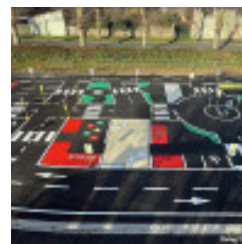

Die Aufklärungstafel Rechtsabbiegeverbot soll Sie bei der Durchführung von pädagogischen Verkehrssicherheitskursen und Bildungsworkshops unterstützen.

Pädagogische Bereicherung:

Unter dem Schild befindet sich ein pädagogischer Text, der für Kinder und Erwachsene geeignet ist. Dieser Text beschreibt detailliert die Schritte, die Verkehrsteilnehmer befolgen müssen, um das Schild zu beachten. Die Texte enthalten zusätzliche Sicherheitsempfehlungen. Dank des pädagogischen Textes gewinnt der Lernende an Selbstständigkeit, was den Moderator in seinen Aufgaben entlastet.

Bedeutung des Schildes: