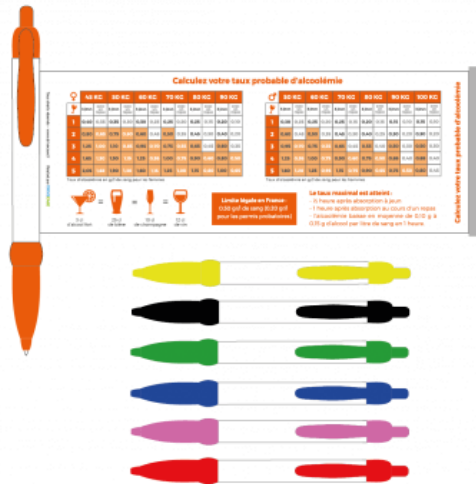

Rollstift „Berechnung des Blutalkoholgehalts“ – personalisierbar

Reference: P5071

Kugelschreiber zu den Gefahren von Alkohol am Steuer und zur Berechnung des Blutalkoholgehalts. Ideales Werbegeschenk, um Ihre Präventionsbotschaft zu verbreiten!

Herstellungsland: China

Lagerbestand verfügbar: + 5.000 Einheiten

Zollcode: 960810

Länge: 14 cm

Menge pro Karton: 500

Zusammensetzung: Kunststoff

Stückgewicht: 13 g

Dieser **Rollstift zur Berechnung des Blutalkoholgehalts** ist ein perfektes Sensibilisierungsinstrument, um Ihre Präventionsbotschaft über die Gefahren des Alkohols am Steuer zu verbreiten

Er ist mit einer ausrollbaren Klappe ausgestattet, die an die wichtigsten Gefahren im Zusammenhang mit Alkohol am Steuer erinnert. Auf der Rückseite der Klappe befindet sich eine Funktion zur Berechnung des Blutalkoholgehalts basierend auf Ihrem Gewicht, Ihrem Geschlecht und Ihrem Alkoholkonsum. Er ist ein ideales Mittel, um Ihre Mitarbeiter auf die mit Alkohol verbundenen Risiken aufmerksam zu machen und ihnen gleichzeitig ein nützliches und platzsparendes Accessoire anzubieten.

Tintenfarbe: blau.
Durchmesser: 1,50 cm.

Kostenlose Personalisierung: Die Farben des Stifts und der Klappe sind personalisierbar, außerdem kann Ihr Logo an der gewünschten Stelle hinzugefügt werden.

Entdecken Sie den neutralen Rollkugelschreiber, der auf Lager und innerhalb weniger Tage lieferbar ist.