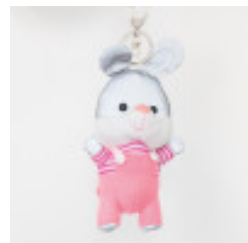

Reflektierender, personalisierbarer Plüsch-Schlüsselanhänger

Reference: P1060-2

Plüsch-Schlüsselanhänger reflektierend und personalisierbar. Ein niedliches Accessoire, um Kindern mehr Sichtbarkeit zu verschaffen.

Farbe: Chien
Farbe: Elephant
Farbe: Lapin
Farbe: Renard
Herstellungsland: China
Zollcode: 9503004100
Länge: 11 cm
Menge pro Karton: 4700
Zusammensetzung: Polyester
Breite: 5 cm
Höhe: 3 cm
Haltbarkeit: Ring
Stückgewicht: 16 g
Produktverpackung: Polybag
Normen und Zertifikate: NF EN 13356
Thema: Sécurité Routière

Entdecken Sie unsere niedlichen reflektierenden und personalisierbaren Plüsch-Schlüsselanhänger, ein praktisches und sicheres Accessoire für Kinder! Diese Plüschtiere wurden gemäß den Sicherheitsnormen EN13356:2021 entwickelt und bieten eine bessere Sichtbarkeit, insbesondere auf dem Weg zur Schule, und sorgen so für mehr Sicherheit.

Jedes Plüschtier ist mit einem Metallring ausgestattet, mit dem es sich leicht an verschiedenen Gegenständen wie Rucksäcken, Schultaschen oder Jacken befestigen lässt. So begleiten die Plüschtiere die Kinder überallhin.