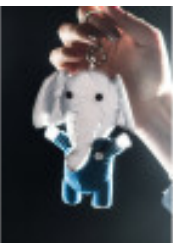

Reflektierender, personalisierbarer Plüsch-Schlüsselanhänger

Reference: P1060-2

Plüsch-Schlüsselanhänger reflektierend und personalisierbar. Ein niedliches Accessoire, um Kindern mehr Sichtbarkeit zu verschaffen.

Farbe: Chien
Farbe: Elephant
Farbe: Lapin
Farbe: Renard
Herstellungsland: China
Zollcode: 9503004100
Länge: 11 cm
Menge pro Karton: 4700
Zusammensetzung: Polyester
Breite: 5 cm
Höhe: 3 cm
Haltbarkeit: Ring
Stückgewicht: 16 g
Produktverpackung: Polybag
Normen und Zertifikate: NF EN 13356
Thema: Sécurité Routière

Entdecken Sie unsere niedlichen reflektierenden und personalisierbaren Plüsch-Schlüsselanhänger, ein praktisches und sicheres Accessoire für Kinder! Diese Plüschtiere wurden gemäß den Sicherheitsnormen EN13356:2021 entwickelt und bieten eine bessere Sichtbarkeit, insbesondere auf dem Weg zur Schule, und sorgen so für mehr Sicherheit.

Jedes Plüschtier ist mit einem Metallring ausgestattet, mit dem es sich leicht an verschiedenen Gegenständen wie Rucksäcken, Schultaschen oder Jacken befestigen lässt. So begleiten die Plüschtiere die Kinder überallhin.