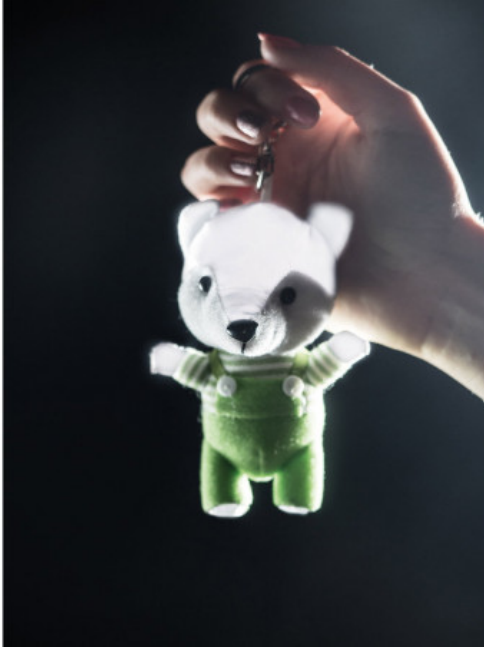

Reflektierender, personalisierbarer Plüsch-Schlüsselanhänger

Reference: P1060-2

Plüsch-Schlüsselanhänger reflektierend und personalisierbar. Ein niedliches Accessoire, um Kindern mehr Sichtbarkeit zu verschaffen.

Entdecken Sie unsere niedlichen reflektierenden und personalisierbaren Plüsch-Schlüsselanhänger, ein praktisches und sicheres Accessoire für Kinder! Diese Plüschtiere wurden gemäß den Sicherheitsnormen EN13356:2021 entwickelt und bieten eine bessere Sichtbarkeit, insbesondere auf dem Weg zur Schule, und sorgen so für mehr Sicherheit.

Jedes Plüschtier ist mit einem Metallring ausgestattet, mit dem es sich leicht an verschiedenen Gegenständen wie Rucksäcken, Schultaschen oder Jacken befestigen lässt. So begleiten die Plüschtiere die Kinder überallhin.

Sie haben die Möglichkeit, diese Plüschtiere mit Ihrem eigenen Text oder Logo zu personalisieren.

Mit einer Größe von ca. 11 x 5 x 3 cm (je nach Modell unterschiedlich) sind diese Plüschtiere perfekt, um Kinder überallhin zu begleiten, ihre Sicherheit zu gewährleisten und ihren Sachen einen Hauch von Stil zu verleihen. Schenken Sie ihnen den idealen Begleiter mit unseren reflektierenden und personalisierbaren Plüsch-Schlüsselanhängern!