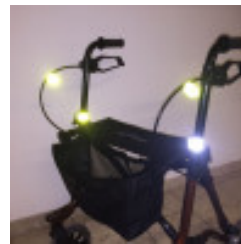

Personalisierbare reflektierende Duo-Aufkleber

Reference: P6073

Doppelseitige reflektierende Aufkleber für Fahrräder, Roller, Taschen, Rollatoren usw. 5 Formen verfügbar.

Farbe: Weiß

Farbe: Gelb

Farbe: Neonrosa

Farbe: Rot

Herstellungsland: Deutschland

Lagerbestand verfügbar: Unbegrenzt: Produktion auf Anfrage

Zollcode: 4911990

Sonderabmessungen der Produkte: Dimensions : de 85 x 41 mm à 115 x 54 mm selon la forme.

Menge pro Karton: 2500

Zusammensetzung: Kunststoff

Haltbarkeit: Aufkleber

Stückgewicht: 3 g

Produktverpackung: Polybag

Normen und Zertifikate: CE

Normen und Zertifikate: NF EN 13356

Thema: Zwei Räder

Thema: Fußgänger

Gestalten und dekorieren Sie nach Ihrem Geschmack: Fahrräder, Roller, Taschen, Rollatoren... dank dieser **personalisierten reflektierenden Aufkleber** .

Mit ihrer doppelseitigen Beschaffenheit und ihrer reflektierenden Eigenschaft sind diese **Aufkleber** sorgen für gute Sichtbarkeit und **auf originelle und nachhaltige Weise kommunizieren** bei verschiedenen