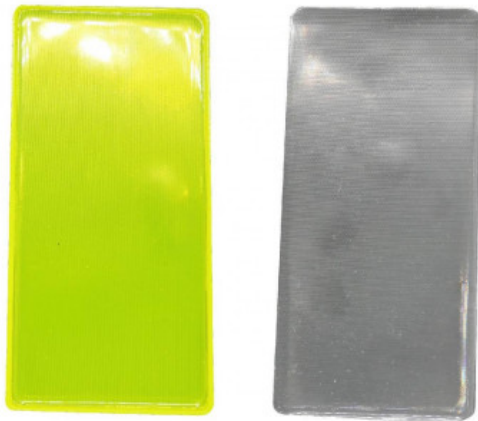

Reflektierender Aufkleber, rechteckig

Reference: P8390

Aufkleber mit hoher Sichtbarkeit in Rechteckform.
Abmessungen: 40 x 80 mm.

Farbe: Gelb
Farbe: Transluzent
Herstellungsland: China
Lagerbestand verfügbar: Unbegrenzt: Produktion auf Anfrage
Labels: ISO 14001
Zollcode: 39219055
Länge: 8 cm
Zusammensetzung: Gummi
Zusammensetzung: Vinylaufkleber
Breite: 4 cm
Höhe: 0 cm
Haltbarkeit: Aufkleber
Stückgewicht: 3 g
Produktverpackung: Polybag
Normen und Zertifikate: CE
Normen und Zertifikate: ISO 14001
Normen und Zertifikate: EN 17353 Typ B2
Normen und Zertifikate: EN 17353 Typ B1

Unsere **reflektierenden Aufkleber** haben die Form eines **Rechtecks** sind **Gegenstände Werbeobjekte**, die dynamisch und einfach sind, um Ihr **Logo** und es Ihren Kollegen, Kunden, Mitarbeitern usw. zu geben. Durch ihre Einfachheit sind Ihre **Aufkleber** einzigartig sein , **genau wie Ihre Marke**.

Die Aufkleber sind sichtbar bis zu einer Höhe von **100 Meter** .

Abmessungen: 40 x 80 mm

Wie kann ich bestellen oder einen Kostenvoranschlag anfordern? Wählen Sie die Anzahl der Farben für den Druck Ihres Logos oder Slogans. Der unten angegebene Preis beinhaltet eine vierfarbige Personalisierung UNTER dem reflektierenden Streifen. Was ist der Unterschied zwischen einer Markierung oben und unten? Alle Erklärungen finden Sie in dieser PDF-Datei (Link).