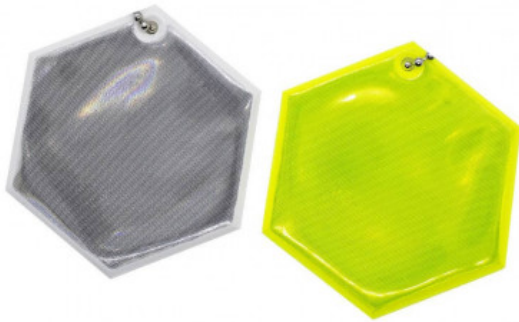

## Reflektierender Schlüsselanhänger in Sechseckform

Reference: P8408

Schlüsselanhänger in geometrischer Form, sichtbar bis zu 100 m. Ideales Objekt für die Massenkommunikation. Mindestbestellmenge: 250 Stück pro Farbe.

Farbe: Gelb EN 17353

Farbe: Durchscheinend EN 17353

Herstellungsland: China

Lagerbestand verfügbar: Unbegrenzt: Produktion auf Anfrage

Zollcode: 39219055

Länge: 6.2 cm

Zusammensetzung: Kunststoff

Breite: 5.4 cm

### **Reflektierender Schlüsselanhänger in Sechseckform** – Ein Verbündeter für Ihre Sicherheit und Sichtbarkeit

Dieser sechseckige Schlüsselanhänger ist viel mehr als nur ein Accessoire: Er ist ein praktisches und vielseitiges Präventionsinstrument. Dank seines reflektierenden Materials erhöht er die Sichtbarkeit des Trägers, insbesondere bei schlechten Lichtverhältnissen. Er lässt sich leicht an einem Schlüsselbund oder einer Tasche befestigen, begleitet seinen Benutzer im Alltag und wertet gleichzeitig Ihre Marke auf.

Die wichtigsten Vorteile:

- Sicherheitsstandards: Entspricht den Anforderungen der Norm EN17353 Typ B1 und garantiert so eine erhöhte Sichtbarkeit für mehr Sicherheit.
- Personalisierung: Einfarbiger Aufdruck auf der Oberseite, um Ihr Logo oder Ihre Botschaft hervorzuheben.
  - Ideale Abmessungen: 62 x 54 mm, kompakt, aber gut sichtbar.
- Praktisches Accessoire: Wird mit einer Kette geliefert, die eine einfache und schnelle Befestigung ermöglicht.