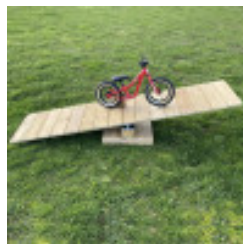

Wippbrett für Kinderparcours

Reference: P6099

Wippbrett für Kinderparcours fördert die Entwicklung von Koordination, Gleichgewicht und Selbstvertrauen beim Radfahren. Geeignet für Laufräder.

Herstellungsland: Frankreich
Lagerbestand verfügbar: Verfügbar
Länge: 200 cm
Zusammensetzung: Holz
Breite: 60 cm
Höhe: 22 cm
Stückgewicht: 50 kg
Produktverpackung: Ohne Einzelverpackung

Das Wippbrett für Kinderparcours ist ein wertvolles Hilfsmittel für die Entwicklung grundlegender Fähigkeiten beim Radfahren, da es die Koordination, das Gleichgewicht und die Reaktionsfähigkeit fördert und das Selbstvertrauen der Kinder stärkt. Dieses in Frankreich hergestellte Wippbrett steht für Qualität und Sicherheit und bietet Kindern eine spielerische und bereichernde Lernerfahrung.

Hochwertiges Material – Kiefernholz der Klasse 4, autoklaviert

Das Wippbrett für Fahrradparcours ist so konzipiert, dass es den rauen Bedingungen im Außenbereich standhält. Es besteht aus autoklaviertem Kiefernholz der Klasse 4 und wurde einer speziellen Behandlung unterzogen, die es extrem widerstandsfähig gegen Feuchtigkeit, Insekten und Pilze macht. Dadurch wird der Pflegeaufwand erheblich reduziert und eine außergewöhnliche Langlebigkeit gewährleistet.

Leicht zu transportieren und zu bewegen:

Praktikabilität steht im Mittelpunkt des Designs dieses Fahrrad-Wippbretts. Dank seines überschaubaren Gewichts kann es leicht von einer oder zwei Personen bewegt werden. Darüber hinaus ist es so konzipiert, dass es leicht in gängigen Fahrzeugen wie dem Renault Trafic transportiert werden kann, was es ideal für den Transport zur Installation von Parcours bei Veranstaltungen (SRAV-Programm, Entdeckungsstand usw.) macht.