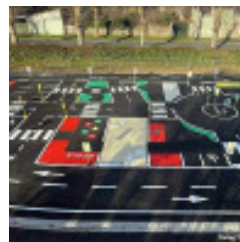

Breite: 45 cm

Höhe: 25 cm

Haltbarkeit: Clip

Stückgewicht: 1800 g

Normen und Zertifikate: Imprim'vert

Thema: Sécurité Routière

Die Lerntafel Rechtsfahrpflicht soll Sie bei der Durchführung von Lernparcours zur Verkehrssicherheit und pädagogischen Workshops unterstützen.

Pädagogische Bereicherung:

Unter dem Schild befindet sich ein pädagogischer Text, der für Kinder und Erwachsene geeignet ist. Dieser Text beschreibt detailliert die Schritte, die Verkehrsteilnehmer befolgen müssen, um das Schild zu beachten. Der Text enthält außerdem Empfehlungen zur Vorsicht. Dank des pädagogischen Textes gewinnt der Lernende an Selbstständigkeit, was den Moderator in seinen Aufgaben entlastet.

Bedeutung des Schildes:

Dieses pädagogische Schild „Rechts fahren“ weist Radfahrer darauf hin, dass sie rechts fahren müssen.

Schnelle Montage ohne Werkzeug:

Das in Frankreich hergestellte Schild aus hochwertigem PVC ist auf einem 120 cm hohen, stabilen Pfosten montiert. Die Stabilität wird durch einen 1,25 kg schweren Sockel gewährleistet. Unser Befestigungssystem besteht aus 2 Clips für den Pfosten, an dem das Schild mit Flügelschrauben, Muttern und Unterlegscheiben befestigt wird. Dank der Flügelschrauben sind für die Montage des Schildes keine Werkzeuge erforderlich. Die Montageanleitung wird per E-Mail zugestellt.